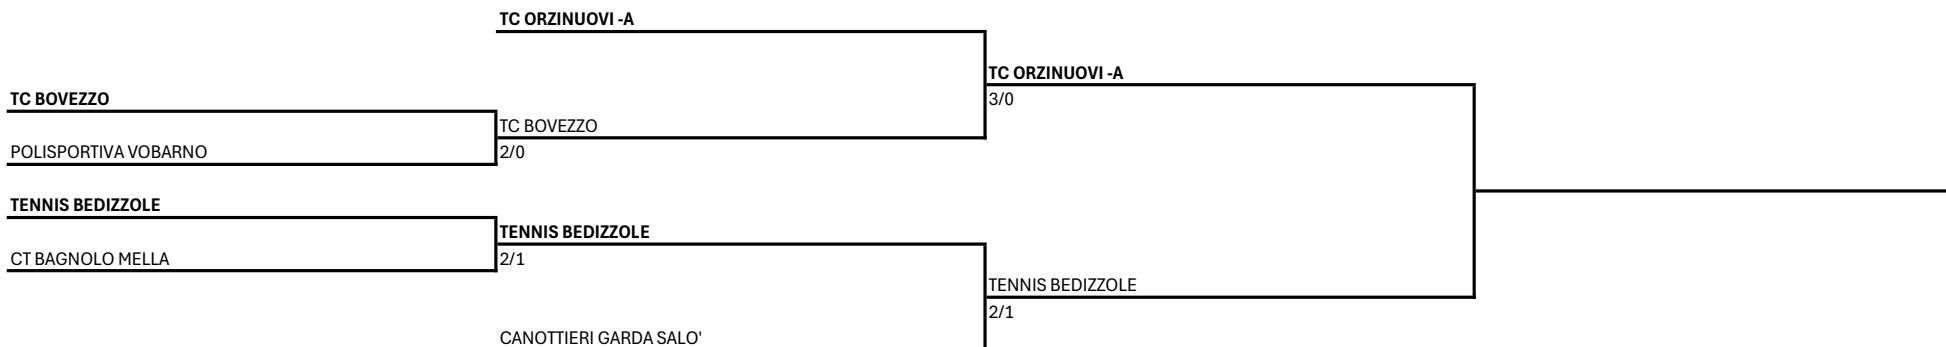

2° FASE - TABELLONE AD ELIMINAZIONE DIRETTA della 2024 LOMB. - Campionato Indoor Brescia - Fascia A Maschile

domenica 1 dicembre 2024

domenica 8 dicembre 2024

domenica 15 dicembre 2024

LE SQUADRE IN GRASSETTO GIOCANO IN CASA

2° FASE - TABELLONE AD ELIMINAZIONE DIRETTA (Andata)

TC BOVEZZO - POLISPORTIVA VOBARNO		
BOLOGNA DIEGO	MANOVALI MATTEO	61 36 10-7
CASTREZZATI LUCA	NAUDI NICHOLAS LEN	63 36 10-6
NONPRESENTATO-NONPRESENTATO	NONPRESENTATO-NONPRESENTATO	N.D.
TENNIS BEDIZZOLE - CT BAGNOLO MELLA		
DI PASQUA FRANCESCO	FACCONI MARCO	36 61 107
CHERUBINI STEFANO	GROSSETTI LUCA	64 62
CHERUBINI-BRAMBATI	FACCONI-ARGENTERIO	76(1)76(2)
TC ORZINUOVI -A - TC BOVEZZO		
PRAVADELLI ENRICO	CASTREZZATI LUCA	63 63
RAZZINI ALESSANDRO	BOLOGNA DIEGO	36 64 119
SCALVINI-APPIANI	MODONESI-MORESCHI	1-0 RIT.
TENNIS BEDIZZOLE - CANOTTIERI GARDA SALO'		
COLETTA SERGIO	CASTELLO MARCO	61 30 RIT.
CHERUBINI STEFANO	PERDINI MATTEO	64 60
CHERUBINI-BRAMBATI	PEDERCINI-CASTELLO	26 76(8)104